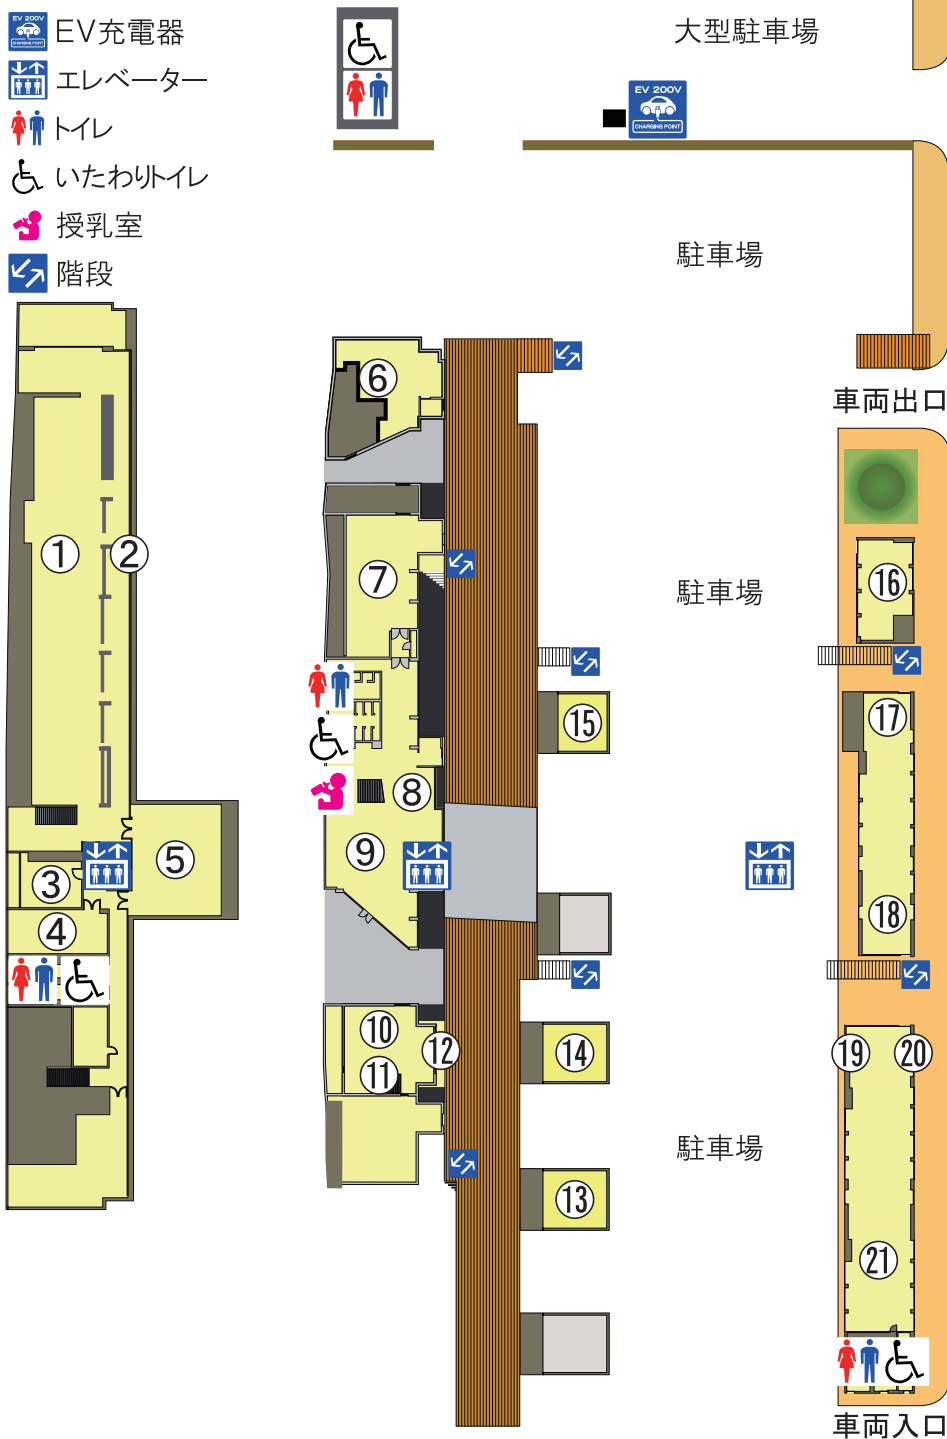

# 施設案内

## 4F

- ① ハーバーミュージアム
- ② JGFAかじきミュージアム
- ③ 会議室1
- ④ 会議室2
- ⑤ 会議室3

## 2F

- ⑥ 魚どんや
- ⑦ 特別展示室
- ⑧ し〜もん (総合案内所)
- ⑨ まるごと下田館
- ⑩ 下田市観光協会
- ⑪ 管理事務室
- ⑫ 民宿案内所
- ⑬ 市民ギャラリー1
- ⑭ 市民ギャラリー2
- ⑮ 市民ギャラリー3

## 1F

- ⑯ Ra-marū
- ⑰ JA直売センター
- ⑱ さかなや
- ⑲ 漁協直売所
- ⑳ かねさん
- ㉑ まるいち